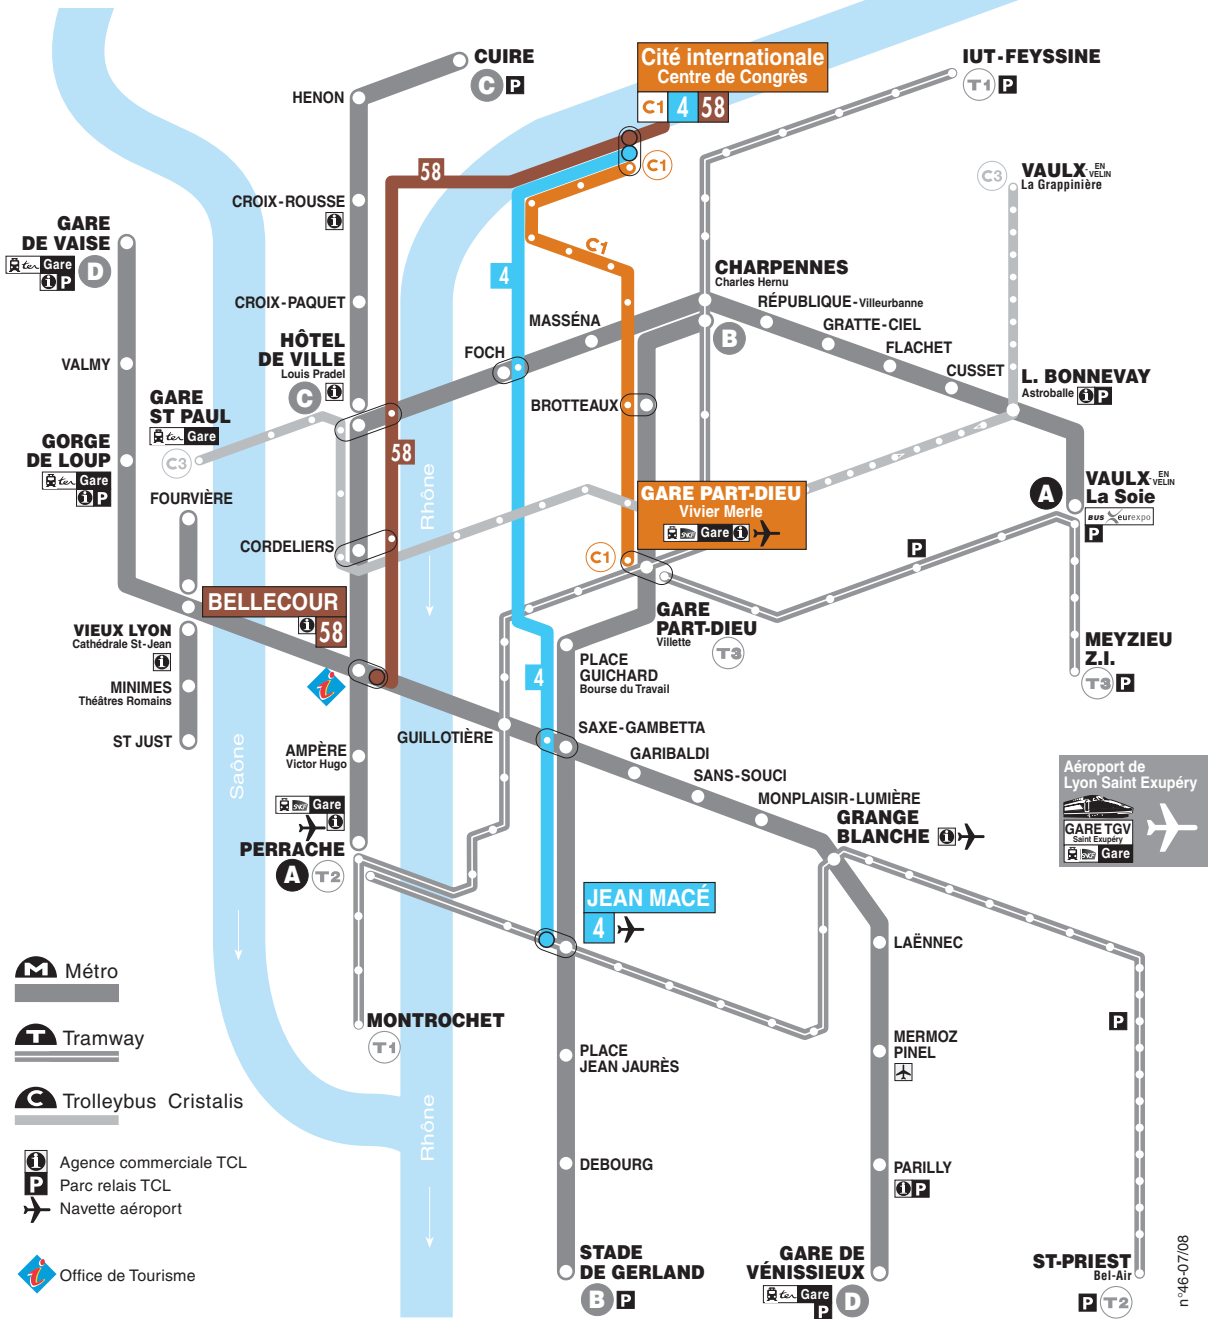

# CITÉ | CENTRE DE CONGRÈS | LYON

## Desserte | Public Transport

### Accessibilité

Toutes les stations de métro, tramway et trolleybus C1 sont accessibles à l'exception de la station Croix-Paquet. Pour connaître la disponibilité des ascenseurs, appeler le 04 26 10 12 12 ou consulter le site internet [www.acces.tcl.fr](http://www.acces.tcl.fr)